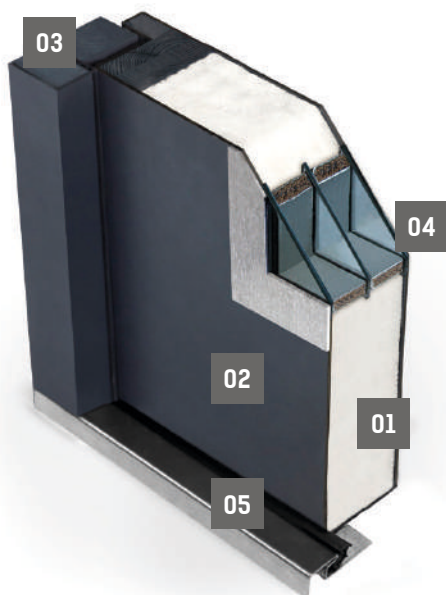

ALU-ACÉL Mellékbejárati ajtók

Széria ATS 56mm

Széria AT 56mm

Metszet

AT 56mm Hőhidmentes ajtók

- 01 Szigetelés
- 02 Acél burkolat
- 03 Fa ajtók alumínium burkolással
- 04 3 rétegű üvegezés
- 05 Alu küszöb

HŐSZIGETELÉSI ÉRTÉKEK

ÜVEGEZETT AJTÓNÁL
1,3 W/m²K

ÜVEG NÉLKÜLI AJTÓNÁL
1,2 W/m²K

ATS 56mm standard ajtókkal

- 01 Szigetelés
- 02 Acél burkolat
- 03 70mm acél blokkok
- 04 3 rétegű üvegezés
- 05 Alu küszöb

HŐSZIGETELÉSI ÉRTÉKEK

ÜVEGEZETT AJTÓNÁL
1,46 W/m²K

ÜVEG NÉLKÜLI AJTÓNÁL
1,39 W/m²K

Ajtótok külső méret **Ajtótok belső méret**

Szélesség x Magasság Szélesség x Magasság

1	900mm x 2000mm	800mm x 1950mm
2	960mm x 2180mm	860mm x 2130mm
3	1000mm x 2000mm	900mm x 1950mm
4	1000mm x 2075mm	900mm x 2025mm
5	1100mm x 2075mm	1000mm x 2025mm

Zár + Biztonság

2x három pontos biztonsági zár

Rozsdamentes acél cylinder takaró

3x kiemlést gátló zsanér

3 rétegű hőszigetelő üveg

Rozsdamentes acél kívül-belül

Alu küszöb

Modell 01 ATS 56mm / AT 56mm