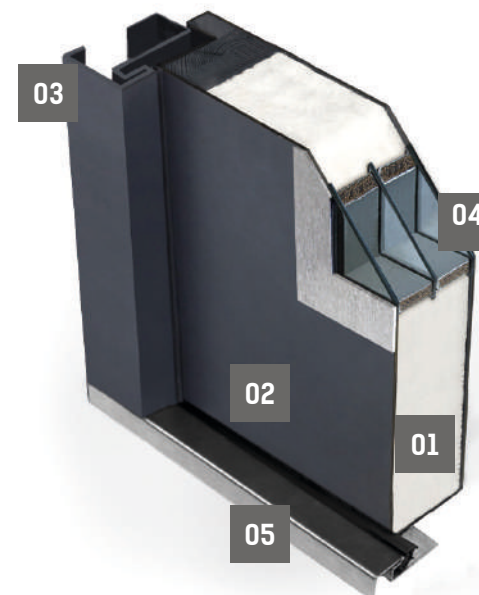

ALU-ACÉL Mellékbejárati ajtók

Széria ATS 56mm

Széria AT 56mm

Metszet

AT 56mm Hőhidmentes ajtók

- 01 Szigetelés
- 02 Acél burkolat
- 03 Fa ajtók alumínium burkolással
- 04 3 rétegű üvegezés
- 05 Alu küszöb

HŐSZIGETELÉSI ÉRTÉKEK

ÜVEGEZETT AJTÓNÁL
1,3 W/m²K

ÜVEG NÉLKÜLI AJTÓNÁL
1,2 W/m²K

ATS 56mm standard ajtókkal

- 01 Szigetelés
- 02 Acél burkolat
- 03 70mm acél blokkok
- 04 3 rétegű üvegezés
- 05 Alu küszöb

HŐSZIGETELÉSI ÉRTÉKEK

ÜVEGEZETT AJTÓNÁL
1,46 W/m²K

ÜVEG NÉLKÜLI AJTÓNÁL
1,39 W/m²K

Ajtótok külső méret **Ajtótok belső méret**

Szélesség x Magasság Szélesség x Magasság

1	900mm x 2000mm	800mm x 1950mm
2	960mm x 2180mm	860mm x 2130mm
3	1000mm x 2000mm	900mm x 1950mm
4	1000mm x 2075mm	900mm x 2025mm
5	1100mm x 2075mm	1000mm x 2025mm

Zár + Biztonság

2x három pontos biztonsági zár

Rozsdamentes acél cylinder takaró

3x kiemlést gátló zsanér

3 rétegű hőszigetelő üveg

Rozsdamentes acél kívül-belül

Alu küszöb

Modell 01 ATS 56mm / AT 56mm