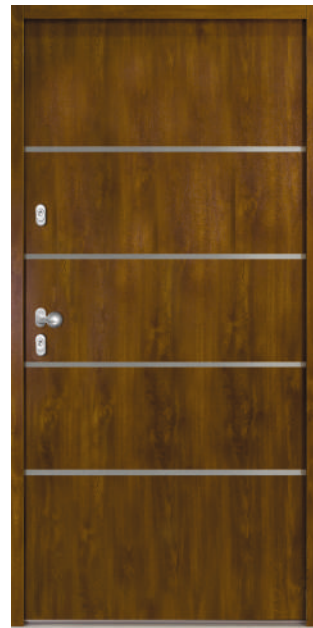

Aranytölgy