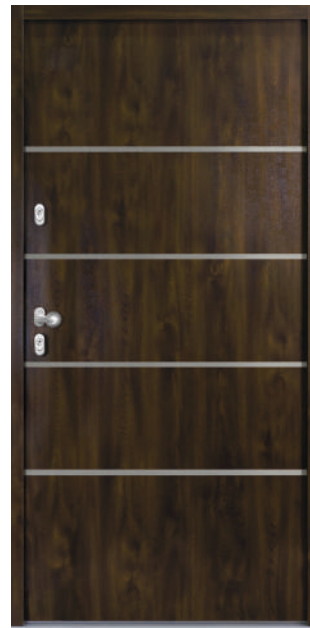

Modell 02 ATS 56mm / AT 56mm

Dió