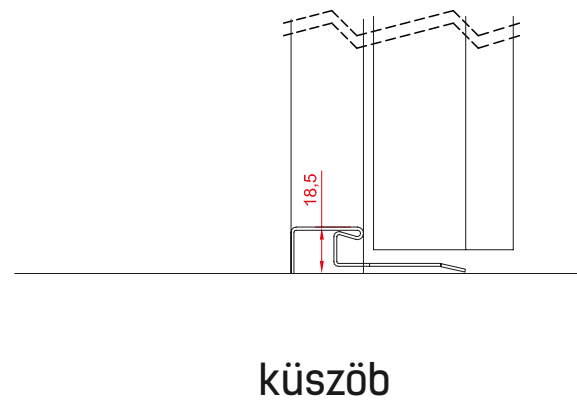

ÜVEGEZETT AJTÓNÁL
1,46 W/m²K

ÜVEG NÉLKÜLI AJTÓNÁL
1,39 W/m²K

Ajtótok külső méret **Ajtótok belső méret**

Szélesség x Magasság Szélesség x Magasság

1	900mm x 2000mm	800mm x 1950mm
2	960mm x 2180mm	860mm x 2130mm
3	1000mm x 2000mm	900mm x 1950mm
4	1000mm x 2075mm	900mm x 2025mm
5	1100mm x 2075mm	1000mm x 2025mm

Modell 600 ATS 56mm / AT 56mm

Fehér

Aranytölgy

Dió

Antracit

AT56

ATS56