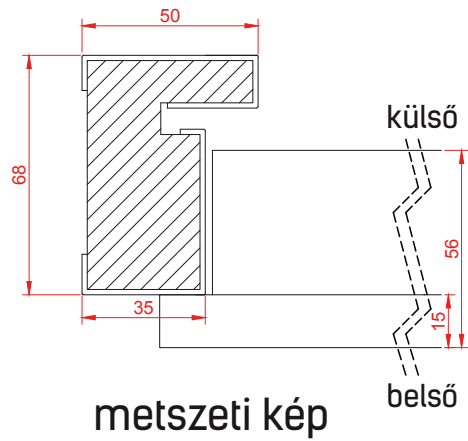

ÜVEGEZETT AJTÓNÁL
1,46 W/m²K

ÜVEG NÉLKÜLI AJTÓNÁL
1,39 W/m²K

Ajtótok külső méret **Ajtótok belső méret**

Szélesség x Magasság Szélesség x Magasság

1	900mm x 2000mm	800mm x 1950mm
2	960mm x 2180mm	860mm x 2130mm
3	1000mm x 2000mm	900mm x 1950mm
4	1000mm x 2075mm	900mm x 2025mm
5	1100mm x 2075mm	1000mm x 2025mm

Modell 600 ATS 56mm / AT 56mm

Fehér

Aranytölgy

Dió

Antracit

AT56

ATS56