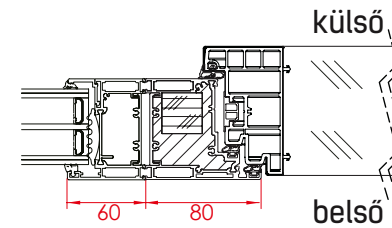

oldalvilágító + ajtó tok