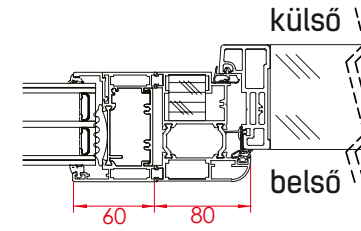

oldalvilágító + ajtó tok