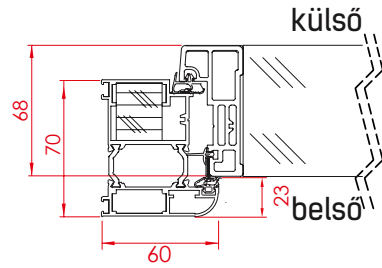

Műszaki rajzok

AC68

ajtó tok