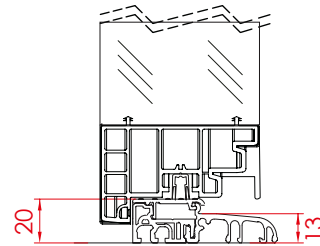

Műszaki rajzok

AC68

DS92

küszöb