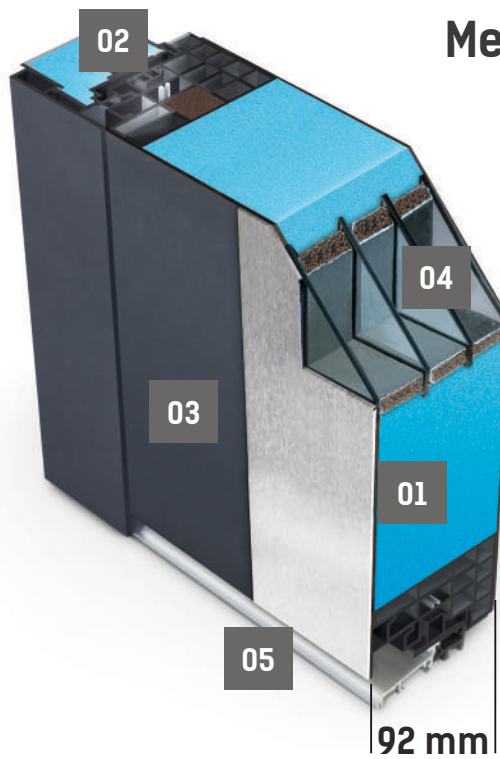

Energiatakarékos bejárati ajtók
ECO-SAFELINE Kollekción

Széria AC 68mm

Széria DS 92mm

Metszet 68mm

- 01 Hőszigetelés
- 02 Hőhidmentes alumínium ajtótok
- 03 Acél Burkolat
- 04 Ragasztott fa merevítés
- 05 3 rétegű üvegezés
- 06 Hőhidmentes Alu küszöb
- 07 Rozsdamentes acél

HŐSZIGETELÉSI ÉRTÉKEK

ÜVEG NÉLKÜLI AJTÓNÁL
1,0 W/m²K

ÜVEGEZETT AJTÓNÁL
1,2 W/m²K

68 mm

Metszet 92mm

- 01 Hőszigetelés
- 02 Hőhidmentes Alumínium ajtótok, ragasztot fa merevítéssel, hőszigetelő habbal kitöltve
- 03 Acél héjszerkezetű, hőhidmentes, ajtószárny, hőszigetelő habbal kitöltve, agasztott fa merevítés, rejtett zsanér
- 04 4 rétegű üvegezés (rendelhető VSG-üveggel)
- 05 Hőhidmentes Alu küszöb

HŐSZIGETELÉSI ÉRTÉKEK

ÜVEG NÉLKÜLI AJTÓNÁL
0,68 W/m²K

ÜVEGEZETT AJTÓNÁL
0,78 W/m²K

92 mm

Ajtótok külső méret

Ajtótok belső méret

Szélesség x Magasság

Szélesség x Magasság