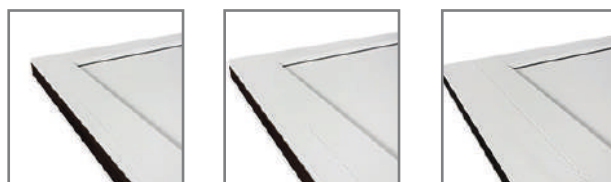

25mm

50mm

100mm

A toktoldó segítségével a szabványtól eltérő méretű ajtókat is egyszerűen beépíteni. Egyszerűen a kerethez csavarozható.