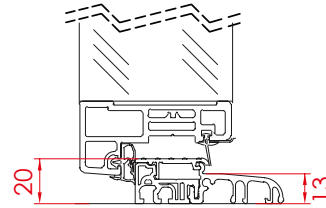

Antracit

Fehér

Műszaki rajzok

AC68

ajtó tok

küszöb

oldalvilágító + ajtó tok

DS92