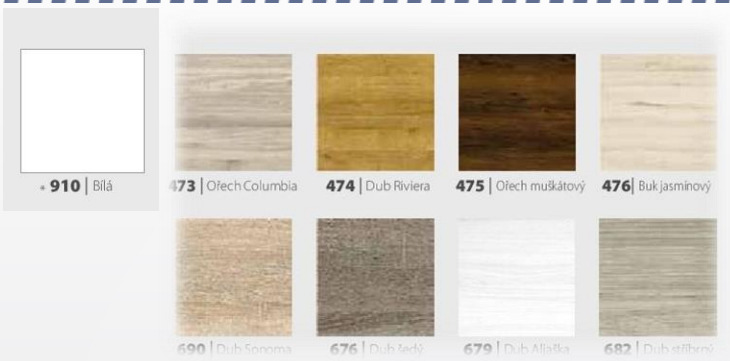

BARAGA

Az ajtótokok árai a katalógus végén találhatóak!