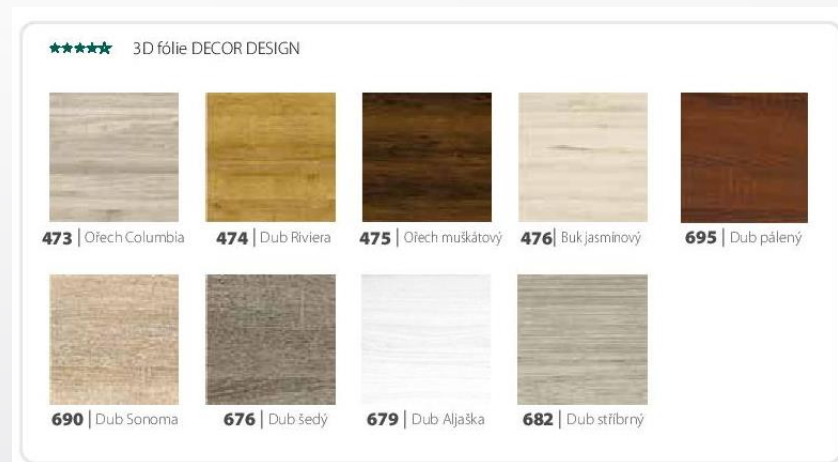

Az ajtólap ára bruttó **68.809** ft,
üvegezéstől függetlenül! Az
ajtótokok árai a katalógus végén
találhatóak!