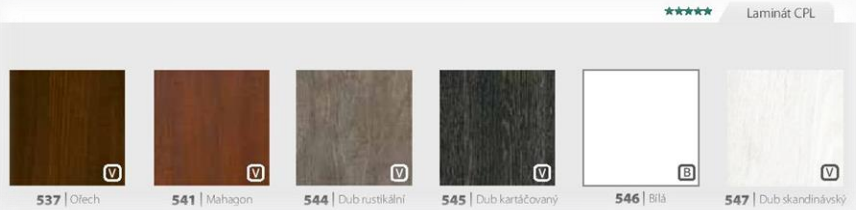

FARO

Faro 1
60 70 80 90